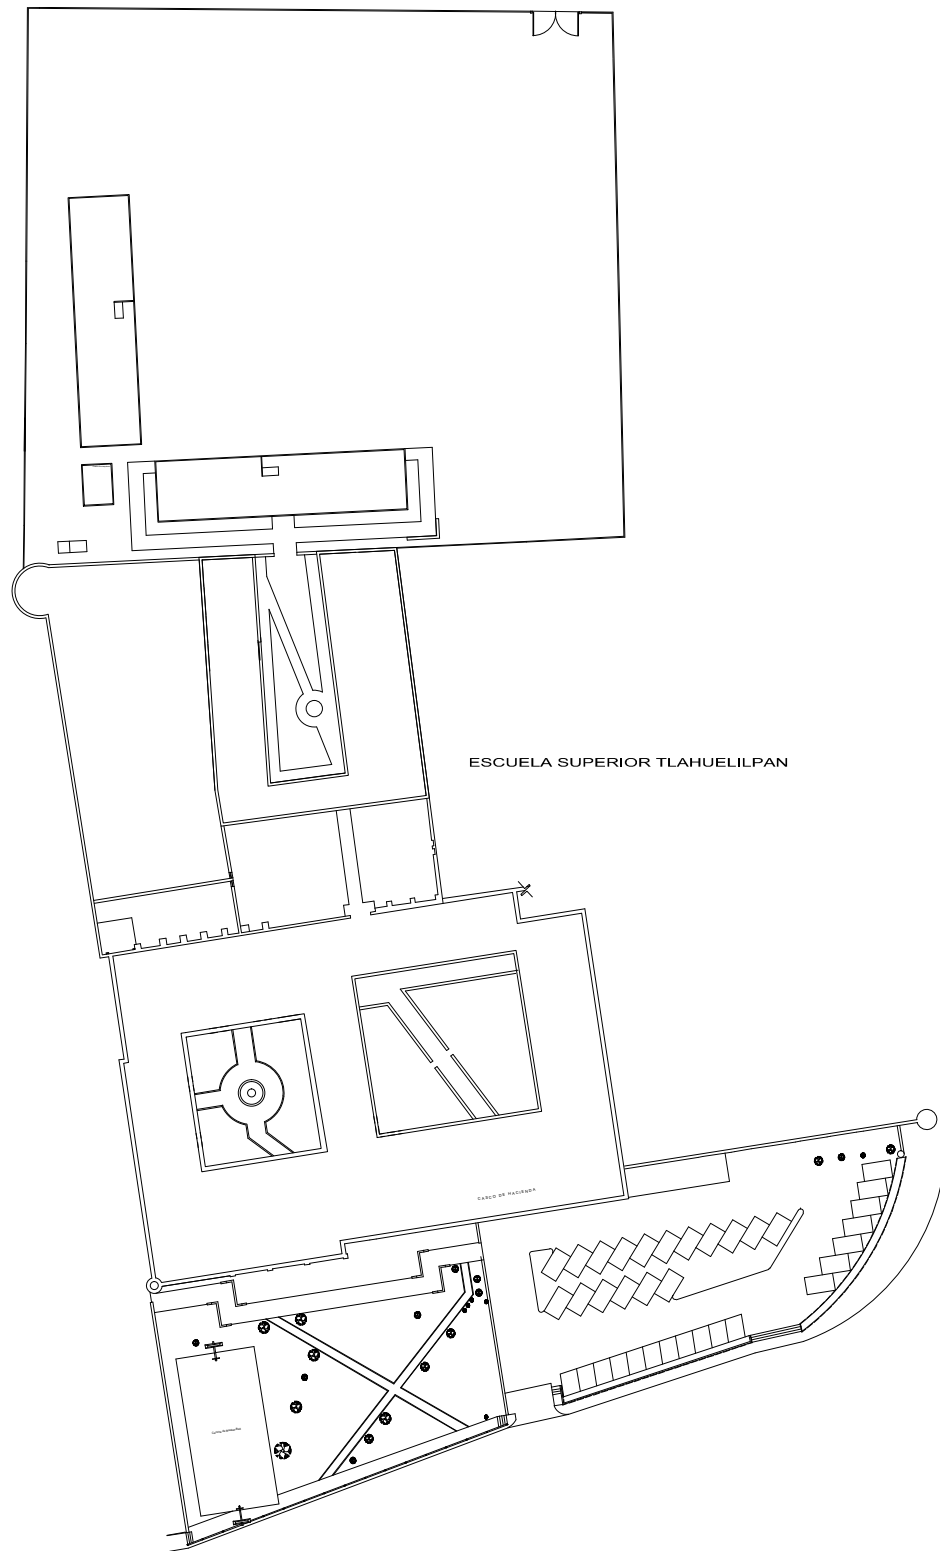

CALLE JORGE PREISSER TERAN

ESCUELA SUPERIOS DE ZIMAPAN

PLANTA DE AZOTEAS

ESCUELA SUPERIOR ACTOPAN
 Planta de conjunto

ESCUELA SUPERIOR DE SAHAGÚN

PLANTA DE CONJUNTO

PLANTA DE CONJUNTO

INSTITUTO DE CIENCIAS DE LA SALUD

ESCUELA SUPERIOR TEPEJI DEL RIO
Planta de conjunto

CAMINO UNIDAD DEPORTIVA

SUPERFICIE DE TERRENO = 40,362.68 M²

CAMINO REAL

6.00 LONGITUD = 420.45 ML

ESCUELA SUPERIOR DE TIZAYUCA
 PLANTA DE CONJUNTO