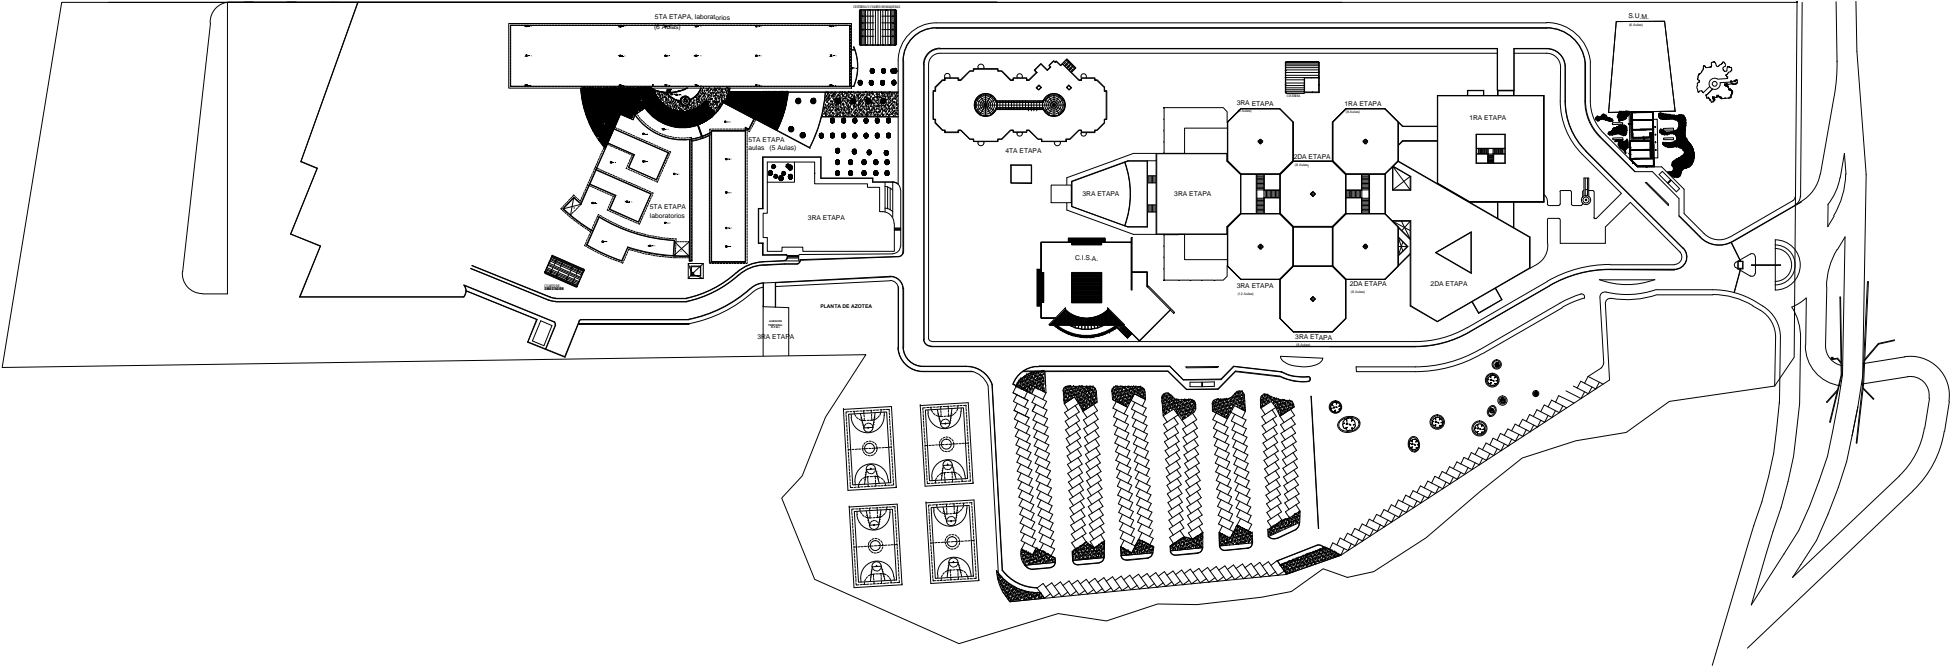

CALLE JORGE PREISSER TERAN

ESCUELA SUPERIOS DE ZIMAPAN

PLANTA DE AZOTEAS

ESCUELA SUPERIOR ACTOPAN
 Planta de conjunto

ESCUELA SUPERIOR DE SAHAGÚN

PLANTA DE CONJUNTO

PLANTA DE CONJUNTO

INSTITUTO DE CIENCIAS DE LA SALUD

ESCUELA SUPERIOR TEPEJI DEL RIO
Planta de conjunto

CAMINO UNIDAD DEPORTIVA

SUPERFICIE DE TERRENO = 40,362.68 M²

CAMINO REAL

6.00 LONGITUD = 420.45 ML

ESCUELA SUPERIOR DE TIZAYUCA
 PLANTA DE CONJUNTO