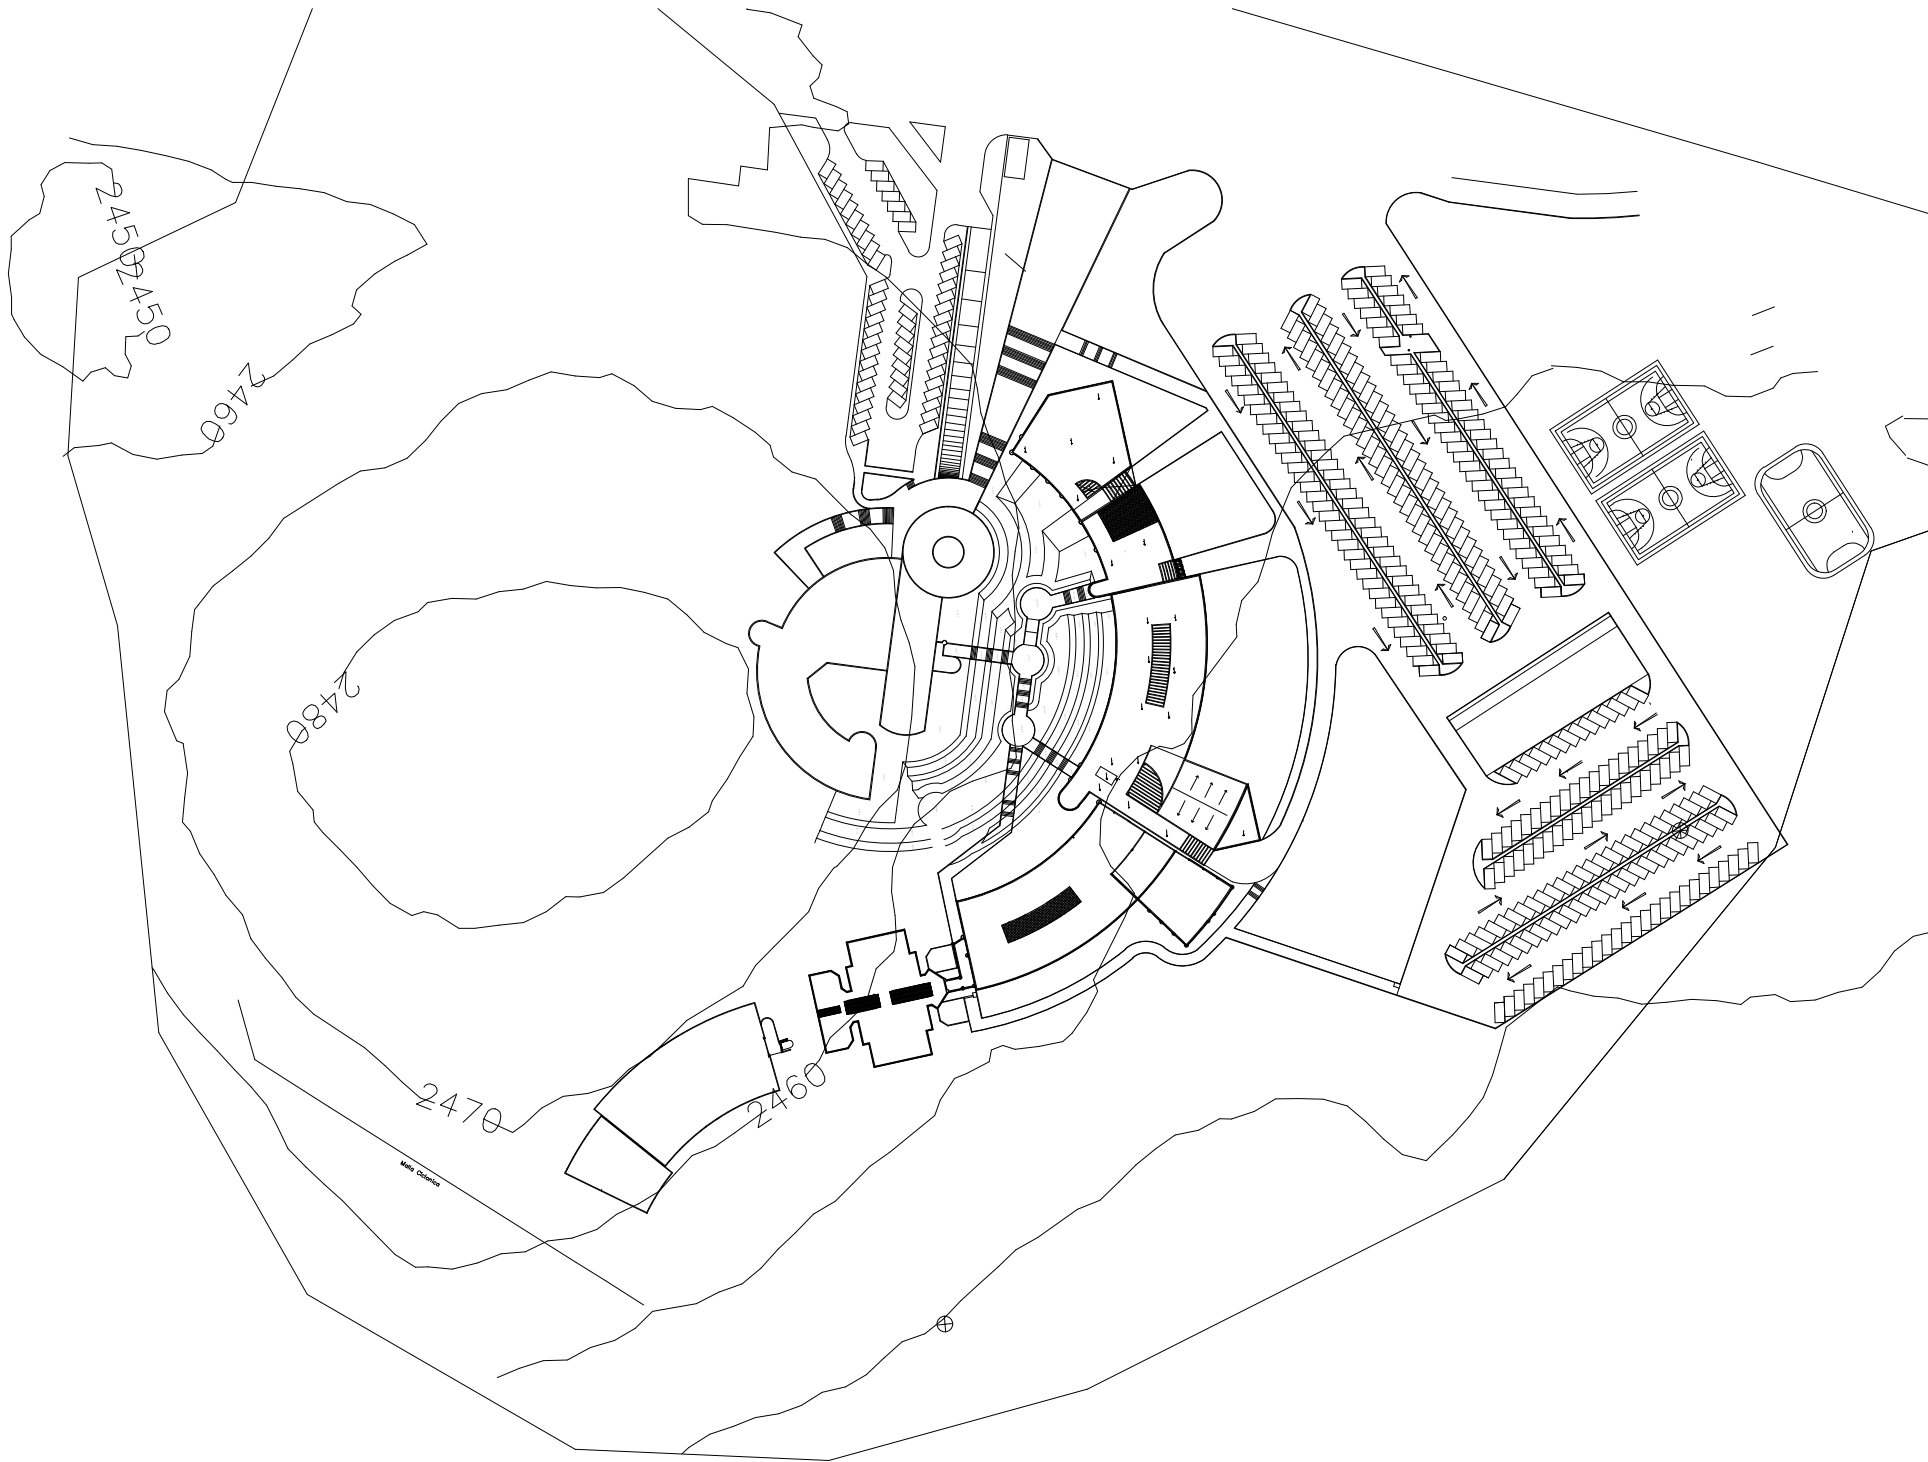

CALLE JORGE PREISSER TERAN

ESCUELA SUPERIOS DE ZIMAPAN

PLANTA DE AZOTEAS

ESCUELA SUPERIOR ACTOPAN
 Planta de conjunto

ESCUELA SUPERIOR DE SAHAGÚN

PLANTA DE CONJUNTO

PLANTA DE CONJUNTO

INSTITUTO DE CIENCIAS DE LA SALUD

ESCUELA SUPERIOR TEPEJI DEL RIO
Planta de conjunto

CAMINO UNIDAD DEPORTIVA

SUPERFICIE DE TERRENO = 40,362.68 M²

CAMINO REAL

6.00 LONGITUD = 420.45 ML

ESCUELA SUPERIOR DE TIZAYUCA
 PLANTA DE CONJUNTO