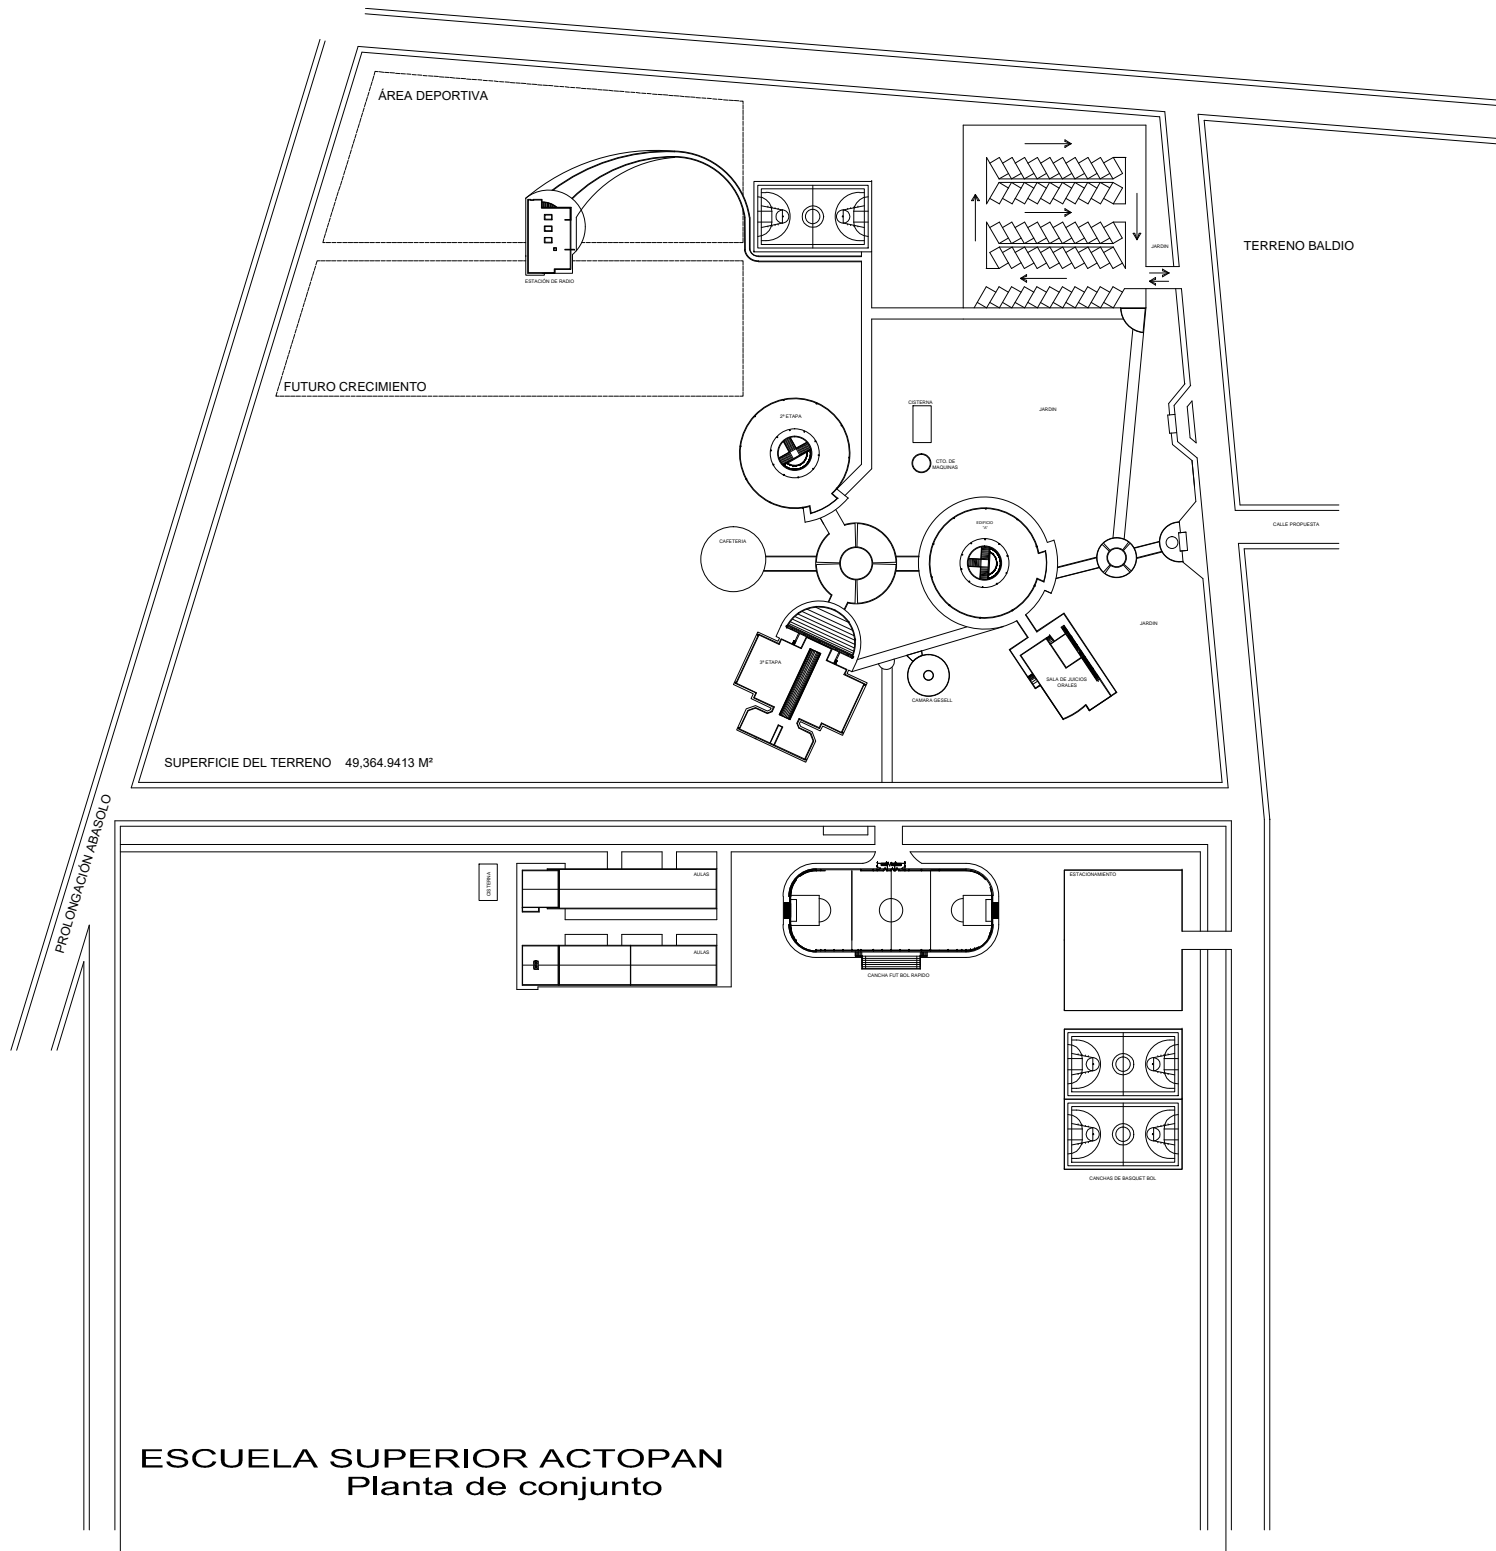

CALLE JORGE PREISSER TERAN

ESCUELA SUPERIOS DE ZIMAPAN

PLANTA DE AZOTEAS

ESCUELA SUPERIOR ACTOPAN
 Planta de conjunto

ESCUELA SUPERIOR DE SAHAGÚN

PLANTA DE CONJUNTO

PLANTA DE CONJUNTO

INSTITUTO DE CIENCIAS DE LA SALUD

ESCUELA SUPERIOR TEPEJI DEL RIO
Planta de conjunto

CAMINO UNIDAD DEPORTIVA

SUPERFICIE DE TERRENO = 40,362.68 M²

CAMINO REAL

6.00 LONGITUD = 420.45 ML

ESCUELA SUPERIOR DE TIZAYUCA
 PLANTA DE CONJUNTO