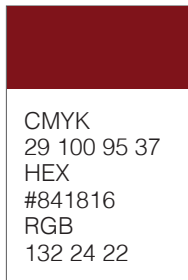

Colores Primarios

Pantone 1807 C

CMYK: 6 100 95 20

HEX: #B91116

RGB: 185 17 22

Pantone Orange 021 C

CMYK: 4 83 92 0

HEX: #E24622

RGB: 226 70 34

Colores Secundarios

Colores COMEX

Bloody Mary

091-07

**Blanco
Chantilly**

Tangerina

061-07