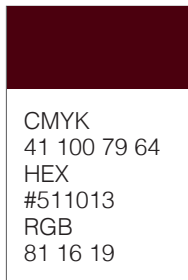

Colores Primarios

Pantone 1807 C

CMYK: 6 100 95 20

HEX: #B91116

RGB: 185 17 22

Pantone Orange 021 C

CMYK: 4 83 92 0

HEX: #E24622

RGB: 226 70 34

Colores Secundarios

Colores COMEX

Bloody Mary

091-07

**Blanco
Chantilly**

Tangerina

061-07