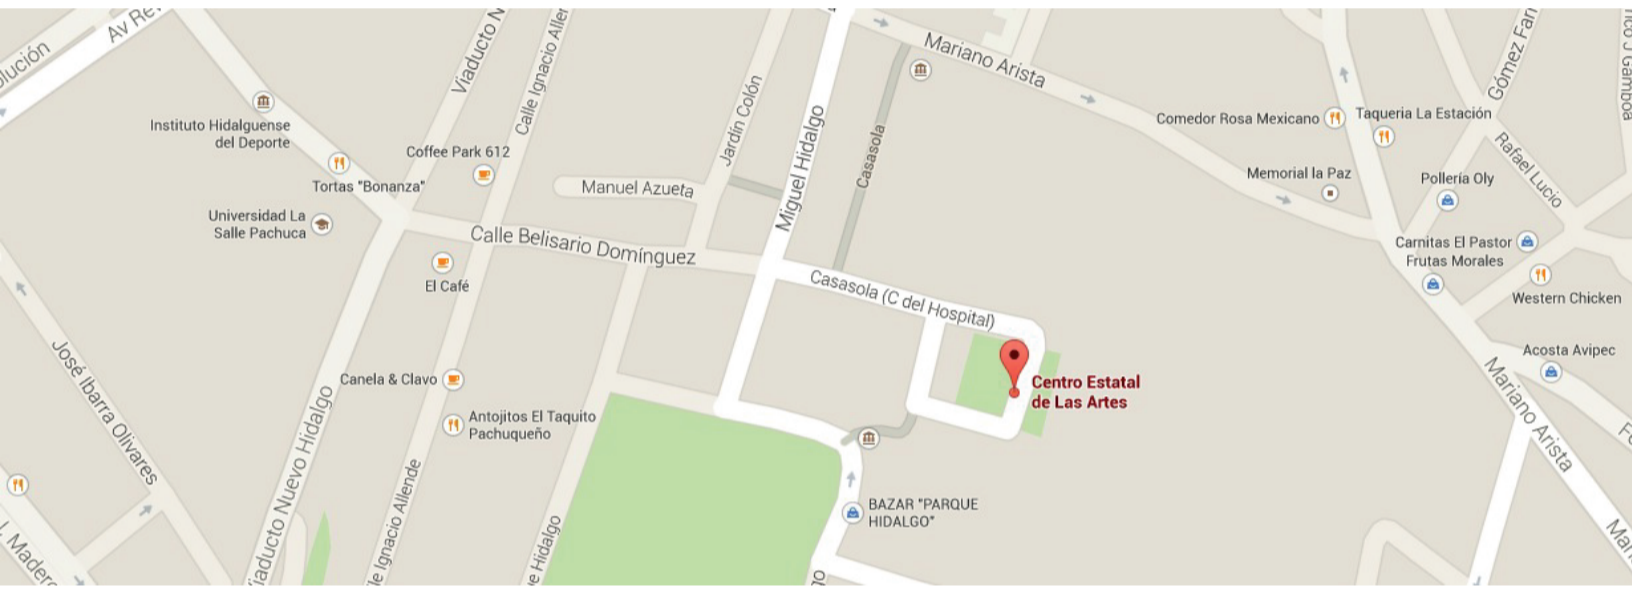

UBICACIONES

Clases individuales / Clases Magistrales

Centro Estatal de las Artes

Bartolomé de Medina s/n, Col. Centro, Pachuca de Soto, Hgo.
(Aula Abundio Martínez)

Ensayos Generales / Concierto de Gala

POLIDEPORTIVO CARLOS MARTÍNEZ BALMORI

Cd. Universitaria. Carr. Pachuca – Tulancingo Km. 4.5, Mineral de la Reforma, Hgo.
(Auditorio "Josefina García Quintanar")

HOSPEDAJE DE PARTICIPANTES

HOTEL FIESTA MEXICANA

Fernando Soto No. 305, Col. Centro, Pachuca de Soto, Hgo.